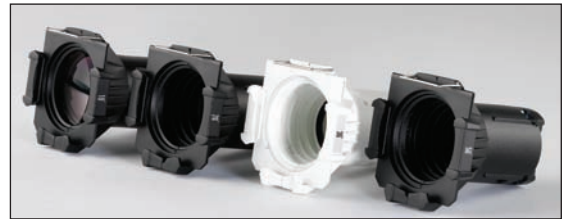

Der Source Four Mini ist mit vier verschiedenen festen Brennweiten verfügbar, entweder als mobile Version, zur Schienen- oder zur Deckenmontage mit integriertem Trafo. Überraschend hell für seine Größe, bietet der Source Four Mini hervorragende Optik, kristallklare Projektion und ein helles, gleichmäßiges Lichtfeld.

Eine große Sache! Sehen Sie selbst auf www.etconnect.com/MiniCE

Produktmerkmale für alle Source Four Mini Modelle

- 19°, 26°, 36° und 50° Brennweite
- 23 cm lang
- 12V / 50W Glühlicht/Halogen MR16 Leuchtmittel mit 5.000 h durchschnittliche Lebensdauer
- Mobile Version, zur Decken- oder Schienenmontage
- Gobohalter Größe E
- Farbrahmen
- Drehbares Basisgehäuse ± 175°
- Blendschieber in 3 Ebenen aus rostfreiem Stahl
- Werkzeugfreier Leuchtmittel-Wechsel
- Thermisch isolierter Griff auf der Rückseite
- Robustes Aluminium-Druckgussgehäuse
- Erhältlich in Schwarz, Weiß, Silbergrau oder kundenspezifische Farben

Merkmale der mobilen Version

- Bügelmontierter 230V/12V/50W Trafo in passender Farbe
- 90 cm Stromkabel mit Stecker

Merkmale der deckenmontierten Version

- Deckenmontage-Deckel in passender Farbe
- Montagedeckel und Befestigungsmaterial enthalten
- 230V/12V/50W Trafo im Montagedeckel untergebracht

Merkmale der Version zur Schienenmontage

- CE zertifiziert und mit Eutrac 3-Kreis-Schienen kompatibel
- Farblich passender Schienenadapter (schwarz oder weiß) mit integriertem 12 V Trafo

SOURCE FOUR MINI
TRAGBAR